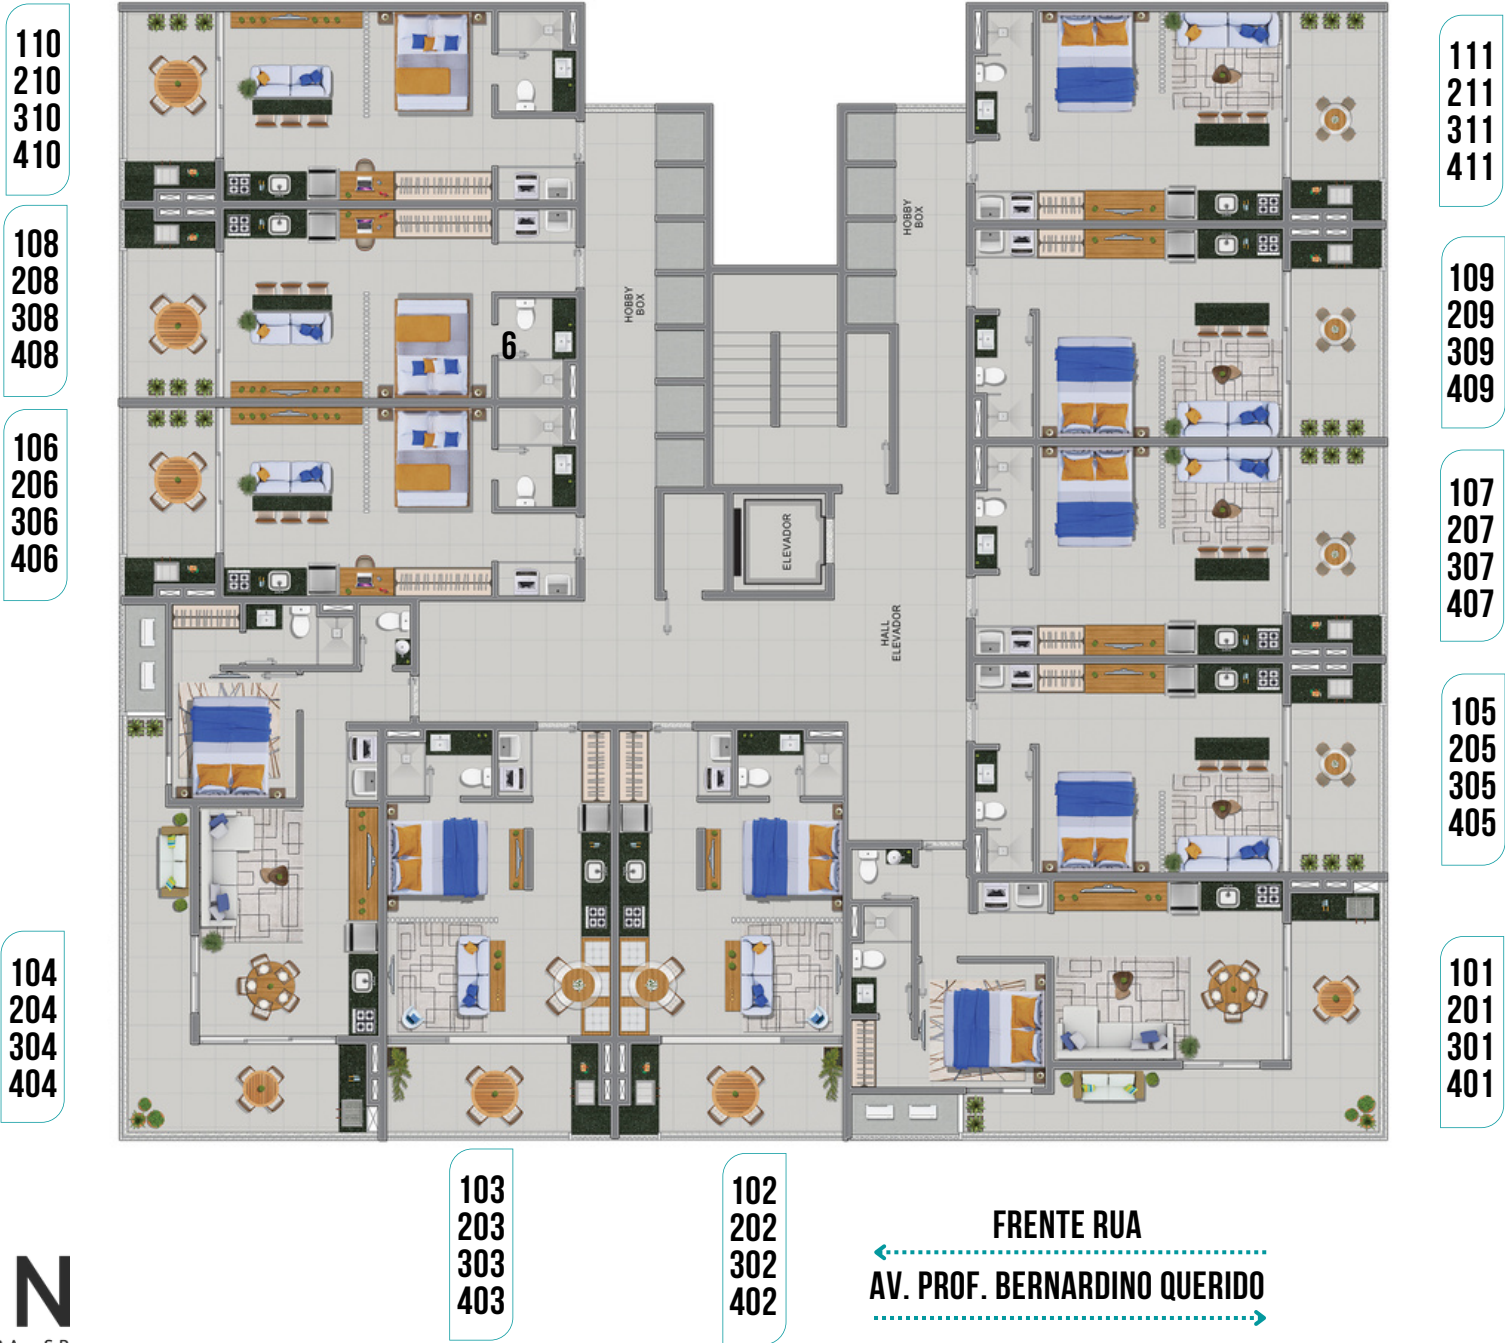

SOL MANHÃ

MAR/PRAIA

PLANTA BAIXA - TIPO

110
210
310
410

108
208
308
408

106
206
306
406

104
204
304
404

103
203
303
403

102
202
302
402

111
211
311
411

109
209
309
409

107
207
307
407

105
205
305
405

101
201
301
401

FRENTE RUA
 ← AV. PROF. BERNARDINO QUERIDO →

FRENTE RUA
 RUA RAIMUNDO CORRÊA

SOL TARDE